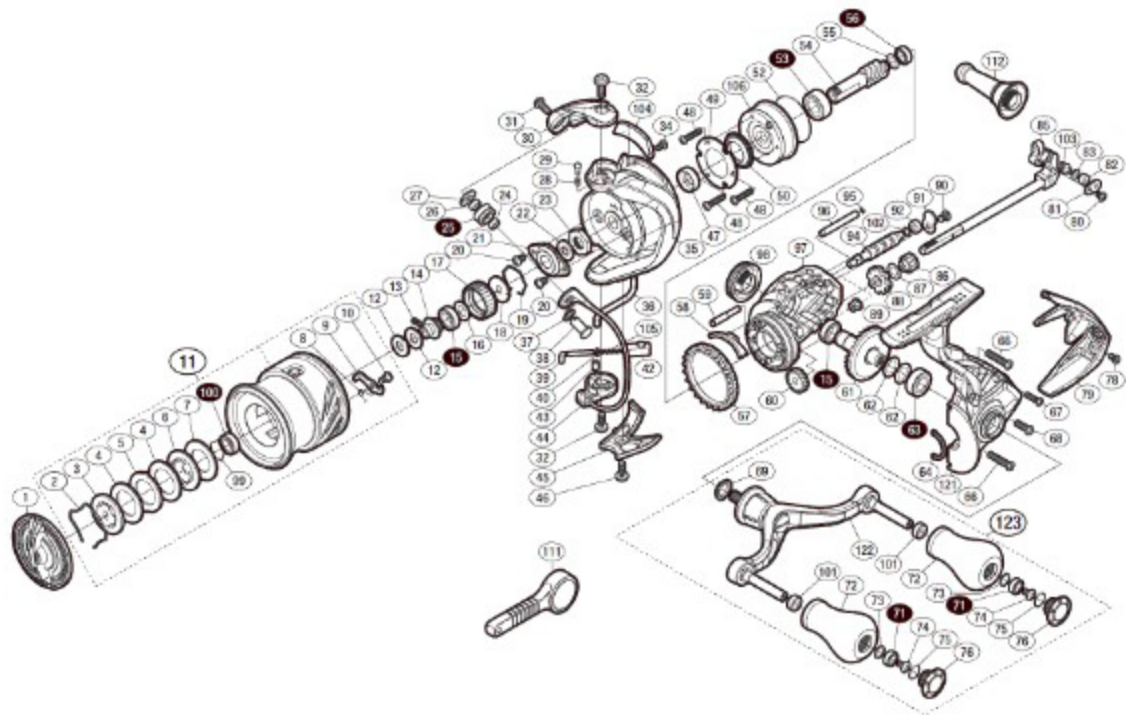

# ' 17 SEPHIA CI4+ C3000SDH

本体価格(税別):38,100円

Product Code : 03712

※白十字番号はベアリングを示します。

調整座金額に関しましては、必ずしも分解図中の表現と一致しない場合がございますので、ご了承ください。(商品により使用している場合とそうでない場合がございます。)